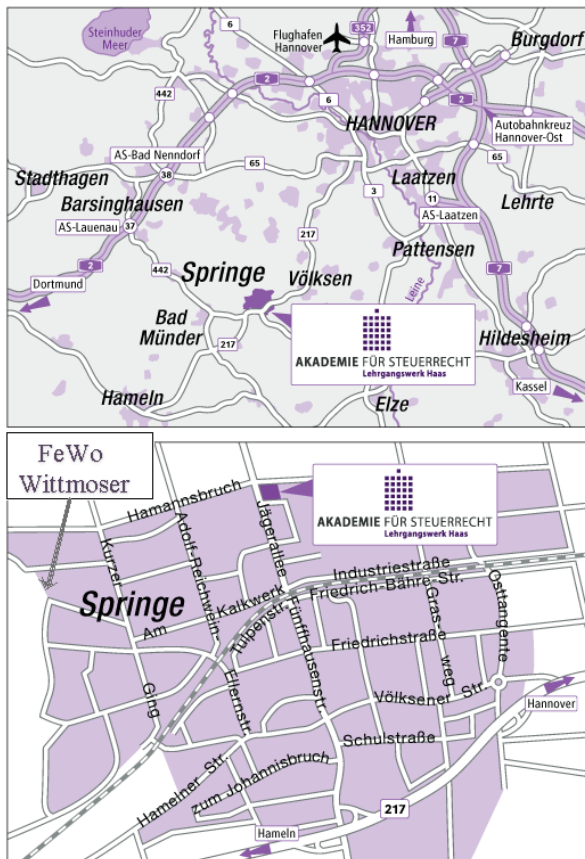

## Ihr Weg zum Lehrgangswerk Haas und zur FeWo Wittmoser

Zu Steuerfachschule sind es ca. 1,5 km.

Reisen Sie nicht mit dem Auto an, ist der Weg auch zu Fuß in etwa 15 Minuten gut zu bewältigen.

Ein Supermarkt liegt auf dem Weg.